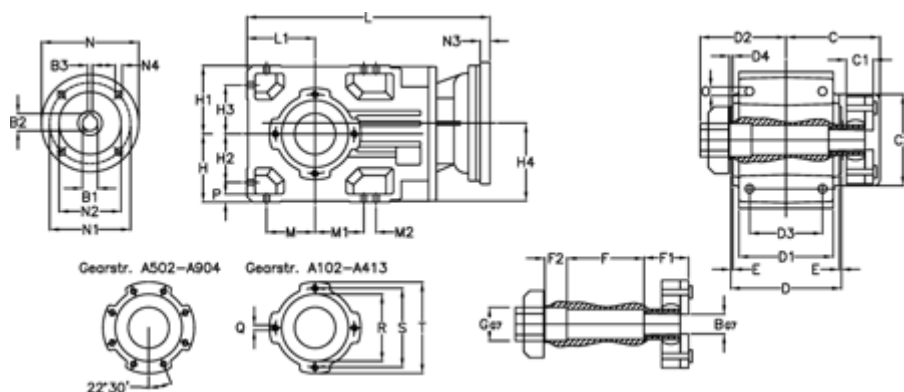

Varenummer: 296003522326430

Beskrivelse: Keglehjulsgear A353QF40-223,2-P80B5

## Mål

B	= 40	D = 173	F2 = 53	L = 436.5	N3 = 4
B1	= 19	D1 = 166	G = 42	L1 = 100	N4 = M10x12
B2	= 21.8	D2 = 80	GA = 43	M = 73.0	O = 12.0
B3	= 6	D3 = 135	H = 100	M1 = 73.0	P = 11
Betegnelse	= A353 QF-xx P80 B5	d4 = 5.0	H1 = 100	M2 = 11	Q = M10x17
C	= 70.0	E = 3.5	H2 = 73.0	N = 200	R = 110
C1	= 24	F = 12.0	H3 = 73.0	N1 = 165	S = 130
C2	= 90.0	F1 = 48.0	H4 = 114.0	N2 = 130	T = 150